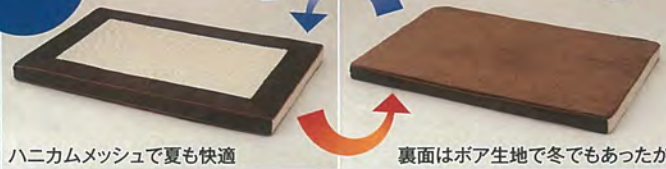

ペットにやさしい体圧分散マットレス

♥PETS

Air エアブリーズ Breeze

中・大型犬用
900×600mm
XLサイズ

厚みしっかり
約5cm

他社品

エアブリーズ

高密度だから
クッション性UP

通気性
バツグン

空気を通すマットだから快適!
ムレにくく、夏は涼しい

さらに…体温が逃げにくいので
冬は暖かい

小型犬用
600×450mm
Mサイズ

空気を通す

取っ手付きで
移動もラクラク

水洗い
できます

ダニ・カビが発生しにくい
構造だから清潔

快適カバー

ハニカムメッシュで夏も快適

裏面はボア生地で冬でもあったか

シニア犬にも
おすすめ

高密度
3D 構造

3D 構造で高い
反発力のマットレス

さらに…丈夫で変形しにくい

ペットが寝ても沈み込みが少なく
腰や関節への負担が少ない

床ずれ 関節痛 寝たきり

シニア犬の床ずれ防止や寝たきりで
介護が必要なペットにもおすすめ

品名 / エアブリーズ XLサイズ

JAN / 4977082 767212

サイズ / (約) W900×D600×H50mm

製品重量: 約 1.9kg

材質 / カバー: ポリエステル 芯材: ポリエチレン

価格 / ¥9,500 (税抜き)