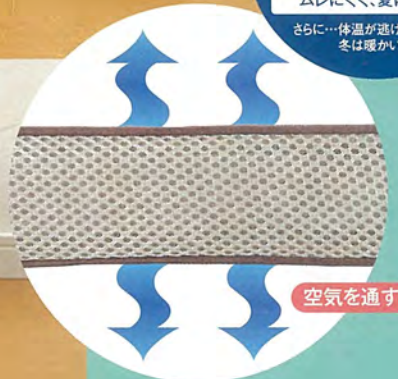

ペットにやさしい体圧分散マットレス

♥PETS

Air エアブリーズ Breeze

中・大型犬用
900×600mm
XLサイズ

厚みしっかり
約5cm

他社品

エアブリーズ

高密度だから
クッション性UP

通気性
バツグン

空気を通すマットだから快適!
ムレにくく、夏は涼しい

さらに…体温が逃げにくいので
冬は暖かい

小型犬用
600×450mm
Mサイズ

空気を通す

取っ手付きで
移動もラクラク

水洗い
できます

ダニ・カビが発生しにくい
構造だから清潔

快適カバー

ハニカムメッシュで夏も快適

裏面はポア生地で冬でもあったか

シニア犬にも
おすすめ

※上の写真の商品はXLサイズです。Mサイズの取っ手は2ヶ所になります。

高密度
3D 構造

3D 構造で高い
反発力のマットレス

さらに…丈夫で変形しにくい