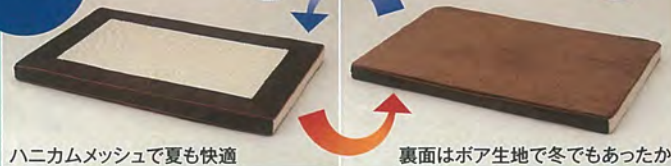

ペットにやさしい体圧分散マットレス

♥PETS

Air エアブリーズ Breeze

中・大型犬用
900×600mm
XLサイズ

厚みしっかり
約5cm

他社品

エアブリーズ

高密度だから
クッション性UP

通気性
バツグン

空気を通すマットだから快適!
ムレにくく、夏は涼しい

さらに…体温が逃げにくいので
冬は暖かい

小型犬用
600×450mm
Mサイズ

空気を通す

取っ手付きで
移動もラクラク

水洗い
できます

ダニ・カビが発生しにくい
構造だから清潔

快適カバー

ハニカムメッシュで夏も快適

裏面はポア生地で冬でもあったか

シニア犬にも
おすすめ

※上の写真の商品はXLサイズです。Mサイズの取っ手は2ヶ所になります。

高密度
3D 構造

3D 構造で高い
反発力のマットレス

さらに…丈夫で変形しにくい

ペットが寝ても沈み込みが少なく
腰や関節への負担が少ない

床ずれ

関節痛

寝たきり

シニア犬の床ずれ防止や寝たきりで
介護が必要なペットにもおすすめ

品名 / エアブリーズ XLサイズ

JAN / 4977082 767212

サイズ / (約) W900×D600×H50mm