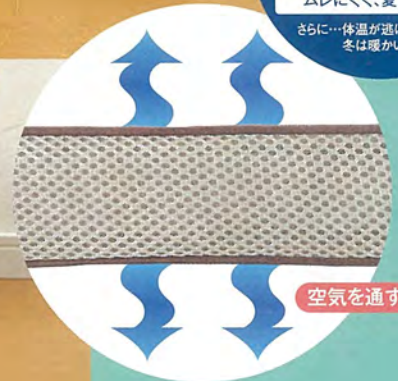

ペットにやさしい体圧分散マットレス

♥PETS

Air エアブリーズ Breeze

中・大型犬用
900×600mm
XLサイズ

厚みしっかり
約5cm

他社品

エアブリーズ

高密度だから
クッション性UP

通気性
バツグン

空気を通すマットだから快適!
ムレにくく、夏は涼しい

さらに…体温が逃げにくいので
冬は暖かい

小型犬用
600×450mm
Mサイズ

空気を通す

取っ手付きで
移動もラクラク

水洗い
できます

ダニ・カビが発生しにくい
構造だから清潔

快適カバー

ハニカムメッシュで夏も快適

裏面はボア生地で冬でもあったか

シニア犬にも
おすすめ

高密度
3D 構造

3D 構造で高い
反発力のマットレス

さらに…丈夫で変形しにくい

ペットが寝ても沈み込みが少なく
腰や関節への負担が少ない